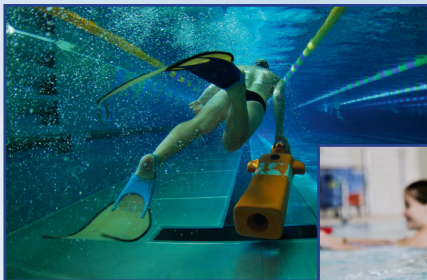

DLRG Ortsgruppe Heusweiler Riegelsberg e.V.

Die Deutsche Lebens-Rettungs-Gesellschaft Ortsgruppe Heusweiler Riegelsberg (kurz DLRG OG Heusweiler Riegelsberg) legt großen Wert auf die Schwimmaus- und Fortbildung. Wir leben das DLRG Motto „Jeder Nichtschwimmer ein Schwimmer, jeder Schwimmer ein Rettungsschwimmer“. Die Schwimmkarriere können Kinder ab 6 Jahren sowie Erwachsene in unseren Anfängerschwimmkursen starten. In unseren fortgeschrittenen Kursen können Schwimmbzeichen Bronze, Silber und Gold abgelegt werden. Unsere Schwimmer bilden wir in Schnorchel- und Rettungsschwimmkursen für Jugendliche und Erwachsene fort. Des Weiteren haben wir eine Mannschaft, die regelmäßig an Wettkämpfen teilnimmt.

Trainingszeiten:

Von Oktober bis Mai finden unsere Anfängerschwimmkurse in Riegelsberg im Hallenbad in der Pflugscheidschule und die Kurse für (Rettungs)schwimmer in Dudweiler im Dudobad statt. Von Mai bis Oktober trainieren die Erwachsenen.

Kontakt:

E-Mail: info@heusweiler.dlr.de

DLRG

Ortsgruppe
Heusweiler Riegelsberg e.V.