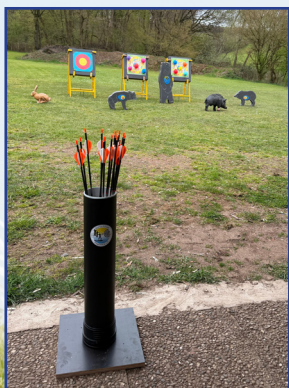

Sportschützen Riegelsberg e.V.

Der Schützenverein, gegründet im Jahr 1954, ist fest im Lampennesterwald in Riegelsberg verwurzelt und verbindet seit Jahrzehnten sportliche Tradition mit modernem Vereinsleben. Bei uns sind alle herzlich willkommen – von Kindern und Jugendlichen bis hin zu Erwachsenen und Senioren. Ob Einsteiger oder erfahrener Schütze, jeder findet bei uns die passende Disziplin und eine starke Gemeinschaft.

Unser sportliches Angebot ist vielfältig: Neben Klein- und Großkaliberschießen bieten wir Luftgewehr, Laser- bzw. Lichtgewehr für den sicheren Einstieg der jüngeren Mitglieder sowie eine engagierte Bogenabteilung.

Trainiert wird regelmäßig an drei Tagen in der Woche:

- Mittwoch: 18:00 – 21:00 Uhr
- Freitag: 18:00 – 21:00 Uhr
- Sonntag: 10:00 – 12:00 Uhr

Unsere Mitglieder nehmen an zahlreichen Wettbewerben in verschiedenen Disziplinen teil – vom Breitensport bis hin zu leistungsorientierten Wettkämpfen.

Neben dem Sport legen wir großen Wert auf ein lebendiges Vereinsleben. Veranstaltungen wie das traditionelle Osterfeuer oder die Lampennester Sommerspiele sind feste Bestandteile unseres Jahreskalenders und stärken den Zusammenhalt innerhalb des Vereins sowie die Verbindung zur Region.

Darüber hinaus pflegen wir enge Kooperationen mit benachbarten Vereinen, darunter der Tennisclub und die Radsportfreunde, wodurch ein vielfältiges sportliches Netzwerk entsteht.

Was unseren Verein besonders auszeichnet, ist die starke Gemeinschaft. Kameradschaft, gegenseitige Unterstützung und ein offenes Miteinander stehen bei uns im Mittelpunkt.

Weitere Informationen zu Mitgliedschaft und Beiträgen sind auf unserer Homepage zu finden.